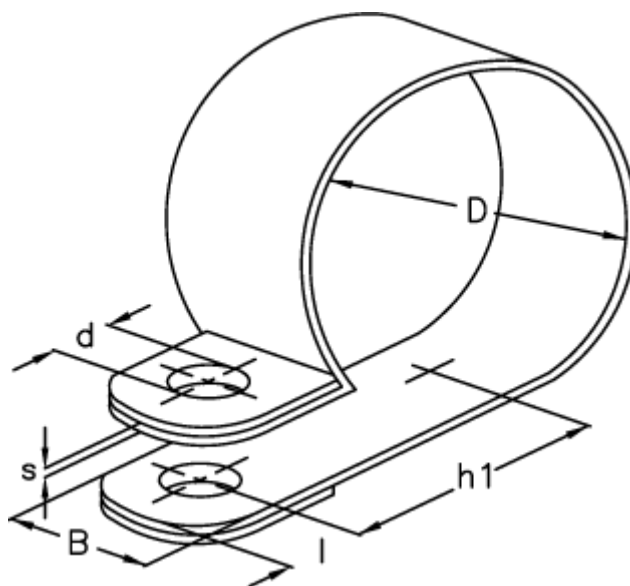

Varenummer: 024116920042

Beskrivelse: Norma rørbøjle RS 1. 42/20 W1

## Mål

---

Bredde B	= 20
d	= 8.4
Diameter D	= 42
h1	= 33.5
l	= 8.5
s	= 1.0